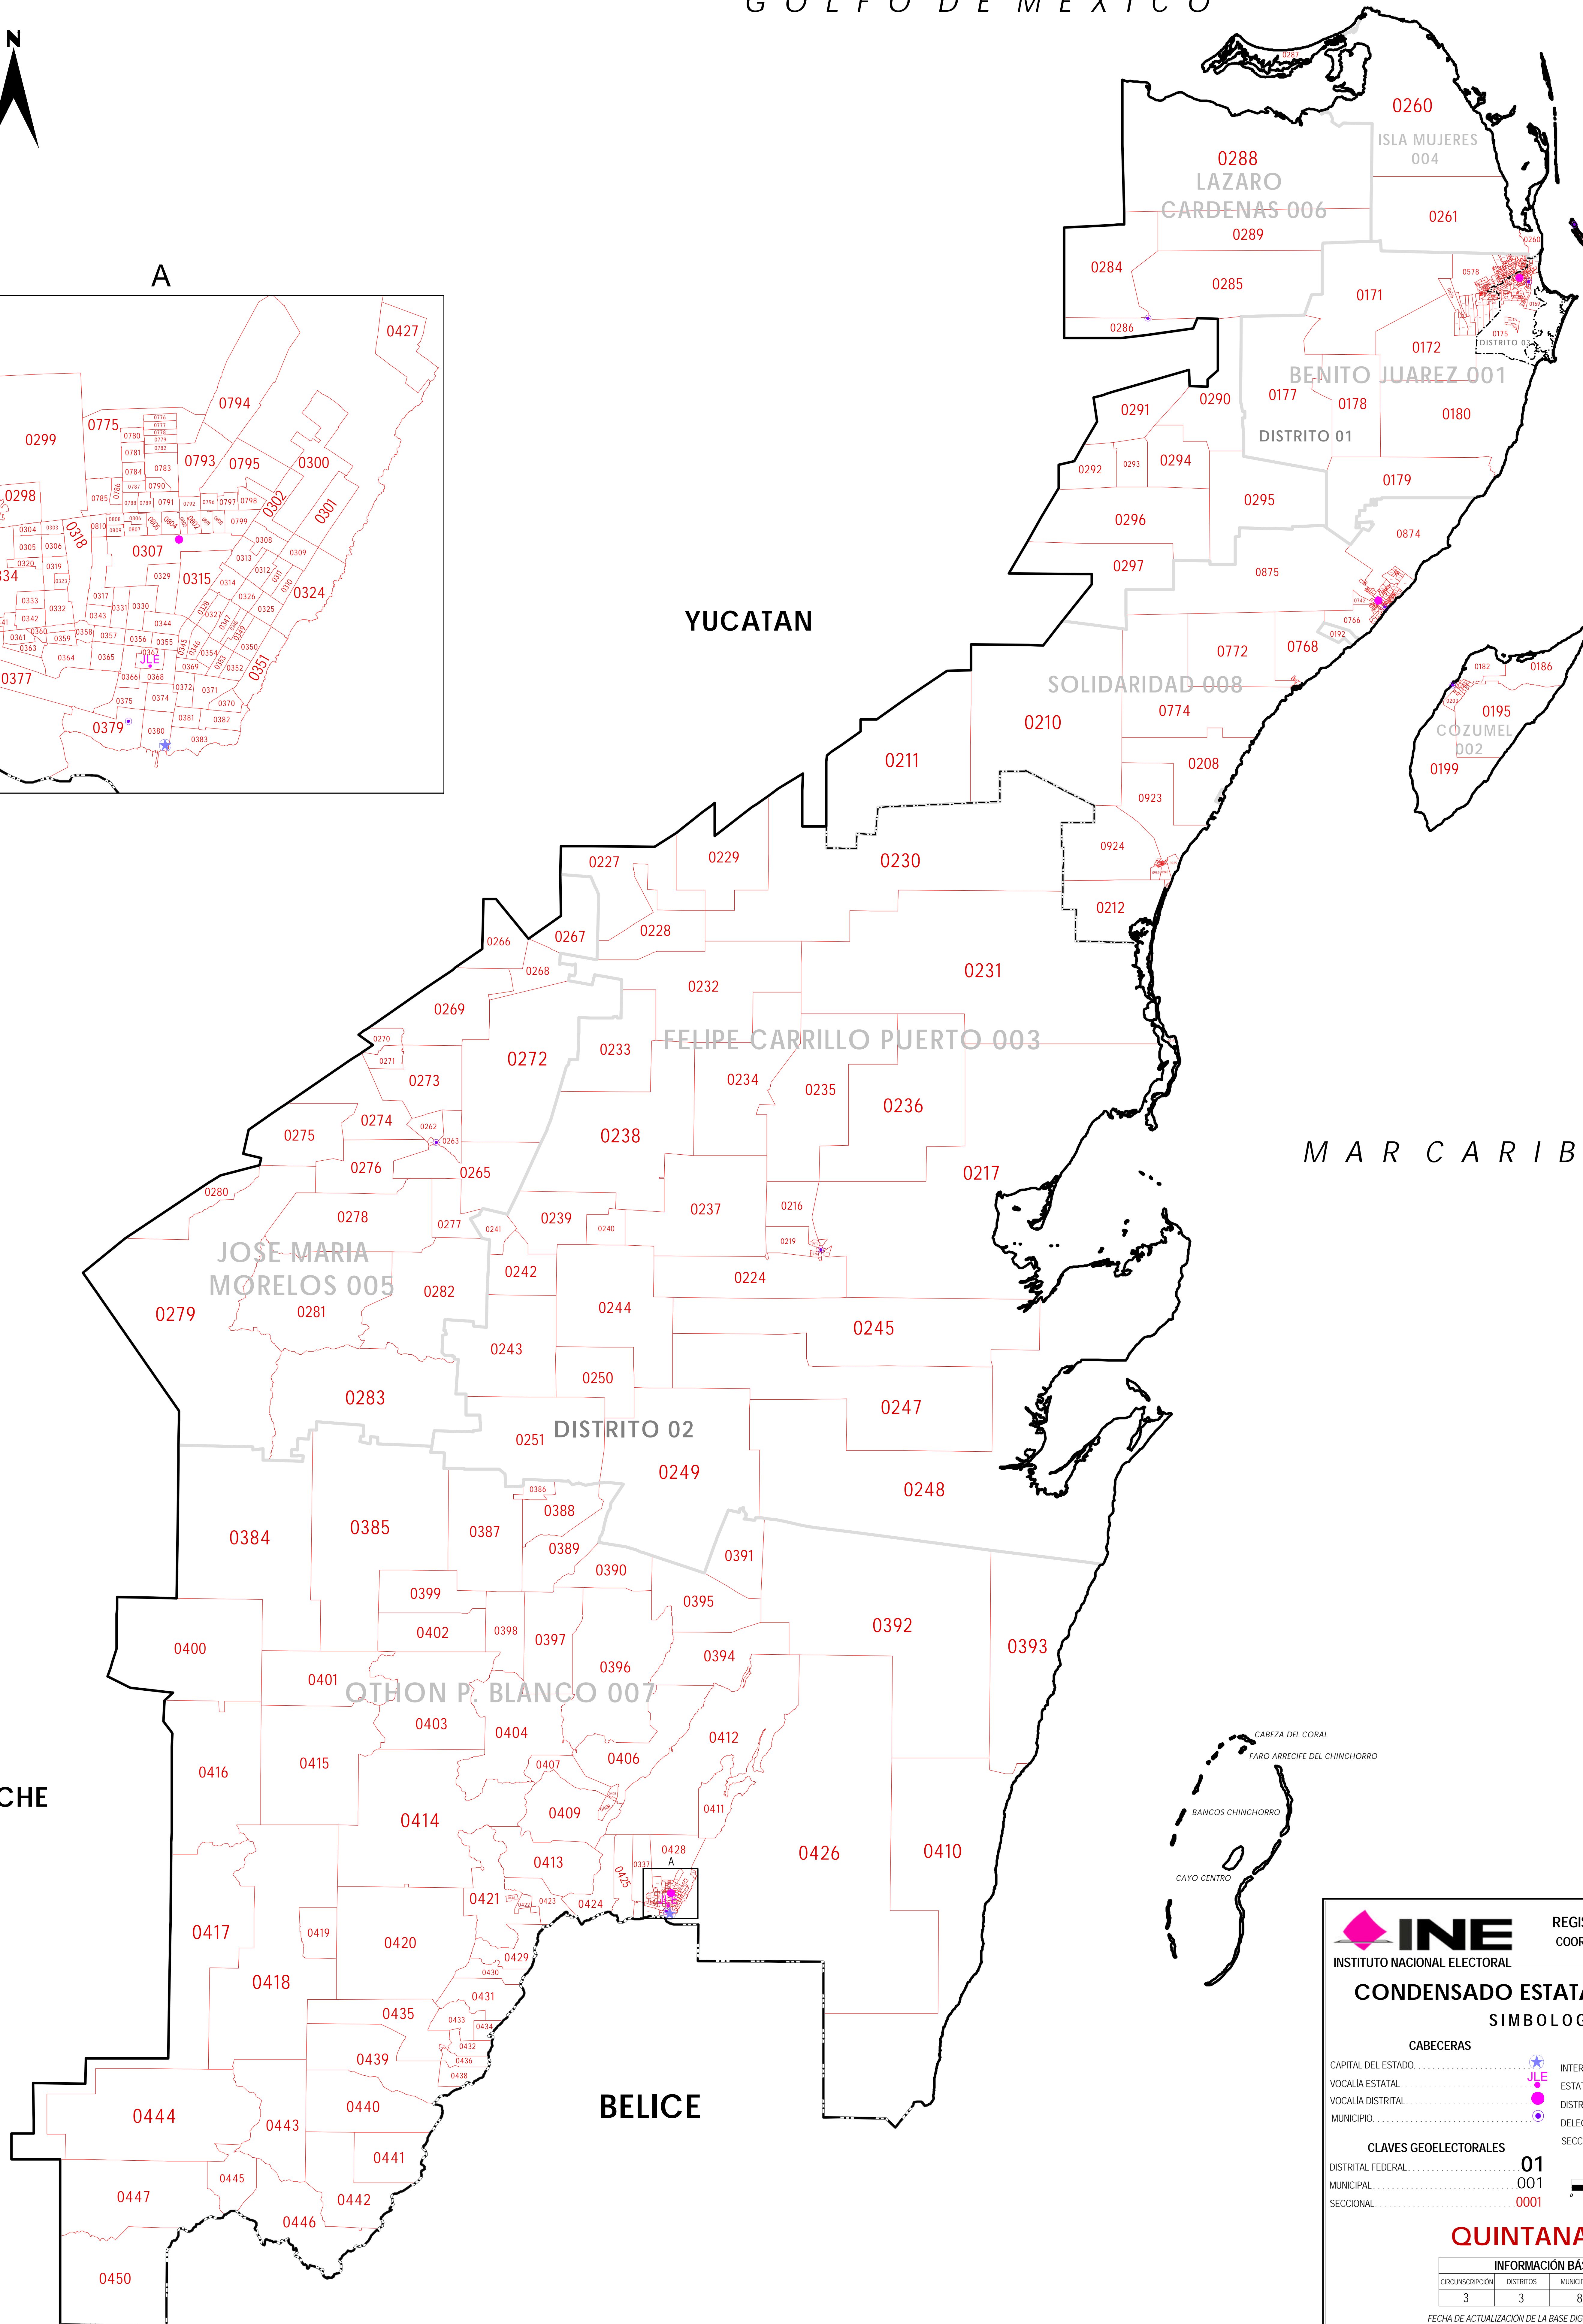

A

YUCATAN

CAMPECHE

MARCARIBE

CABEZA DEL CORAL
FARO ARRECIFE DEL CHINCHORRO
BANCOS CHINCHORRO
CAYO CENTRO

INE REGISTRO FEDERAL DE ELECTORES
INSTITUTO NACIONAL ELECTORAL COORDINACIÓN DE OPERACIÓN EN CAMPO
DIRECCIÓN DE CARTOGRAFÍA ELECTORAL

CONDENSADO ESTATAL SECCIONAL

SIMBOLOGÍA

CABECERAS		LÍMITES	
CAPITAL DEL ESTADO	★	INTERNACIONAL	---
VOCALIA ESTATAL	★	ESTATAL	---
VOCALIA DISTRICTAL	★	DISTRITAL FEDERAL	---
MUNICIPIO	★	DELEGACIONAL Y/O MUNICIPAL	---
		SECCIONAL	---

CLAVES GEOELECTORALES

DISTRITAL FEDERAL	01
MUNICIPAL	001
SECCIONAL	0001

ESCALA: 1:410,000

0 4.0 8.0 16.0 24.0 32.0
KILOMETROS

QUINTANA ROO

INFORMACIÓN BÁSICA			
GRUPO/SCIPION	DISTRITOS	MUNICIPIOS	SECCIONES
3	3	8	941