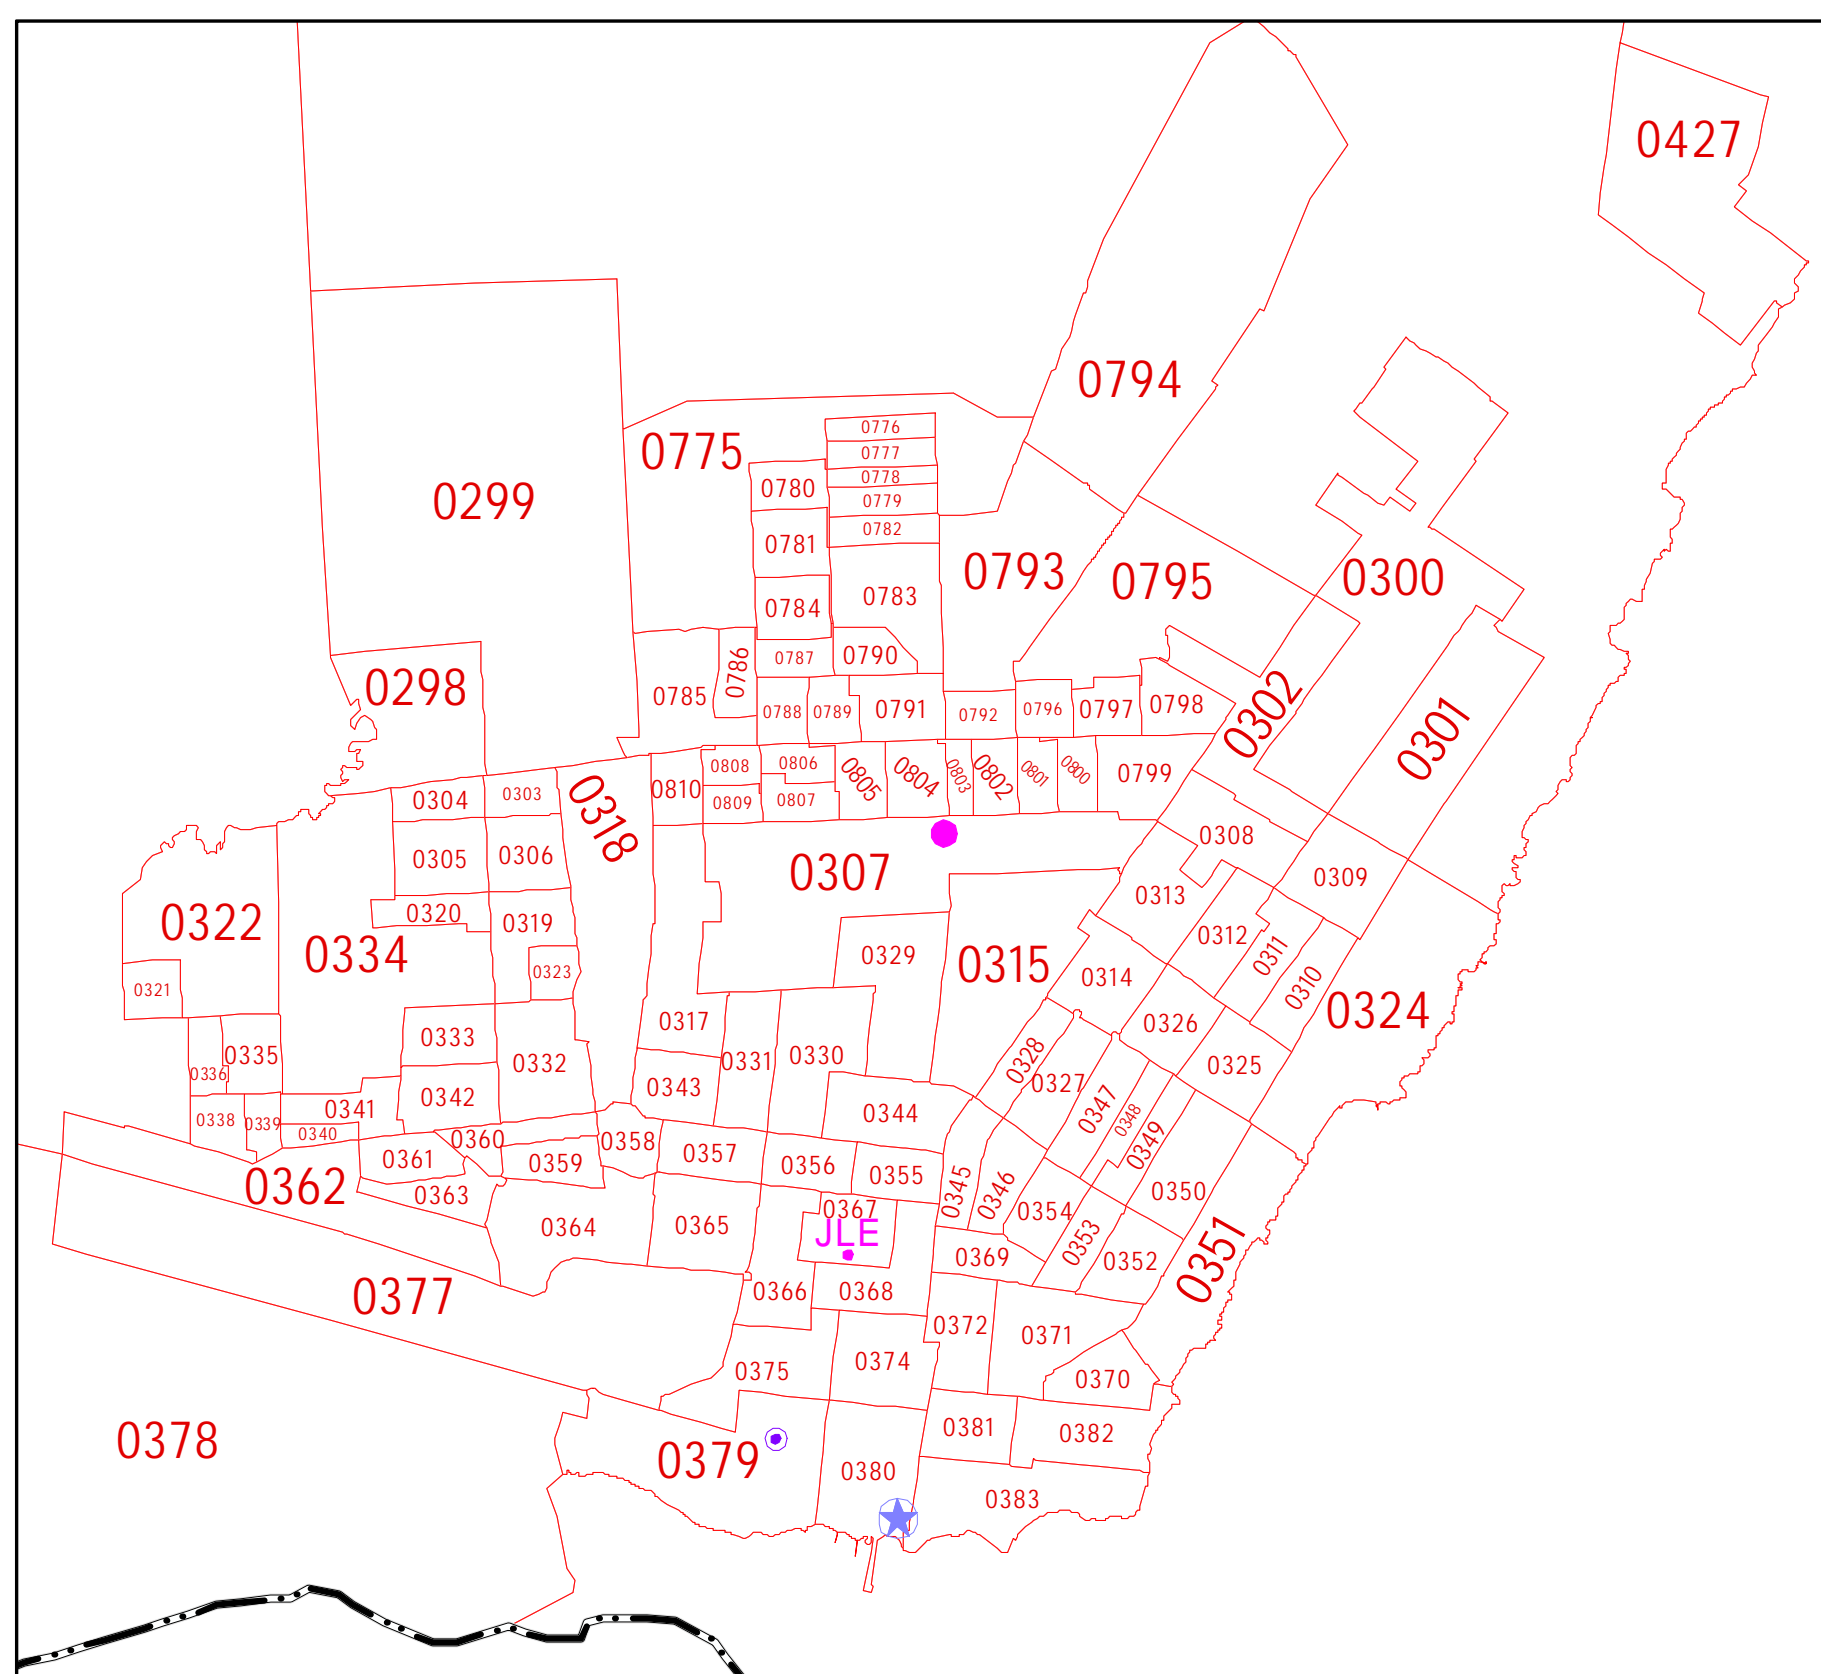

A

YUCATAN

CAMPECHE

MARCARIBE

CABEZA DEL CORAL
FARO ARRECIFE DEL CHINCHORRO
BANCOS CHINCHORRO
CAYO CENTRO

INE REGISTRO FEDERAL DE ELECTORES
INSTITUTO NACIONAL ELECTORAL COORDINACIÓN DE OPERACIÓN EN CAMPO
DIRECCIÓN DE CARTOGRAFÍA ELECTORAL

CONDENSADO ESTATAL SECCIONAL

SIMBOLOGÍA

CABECERAS		LÍMITES	
CAPITAL DEL ESTADO	★	INTERNACIONAL	---
VOCALIA ESTATAL	★	ESTATAL	---
VOCALIA DISTRICTAL	★	DISTRITAL FEDERAL	---
MUNICIPIO	★	DELEGACIONAL Y/O MUNICIPAL	---
		SECCIONAL	---

CLAVES GEOELECTORALES

DISTRITAL FEDERAL	01
MUNICIPAL	001
SECCIONAL	0001

ESCALA: 1:410,000

0 4.0 8.0 16.0 24.0 32.0
KILOMETROS

QUINTANA ROO

INFORMACIÓN BÁSICA			
GRUPO/SCIPION	DISTRITOS	MUNICIPIOS	SECCIONES
3	3	8	941

FECHA DE ACTUALIZACIÓN DE LA BASE DIGITAL: 11 DE JUNIO DE 2014

PROYECCIÓN: UNIVERSALTRANSVERSA DE MERCATOR DATUM: WGS 84 FUENTE: R.F.E.D.C.E.