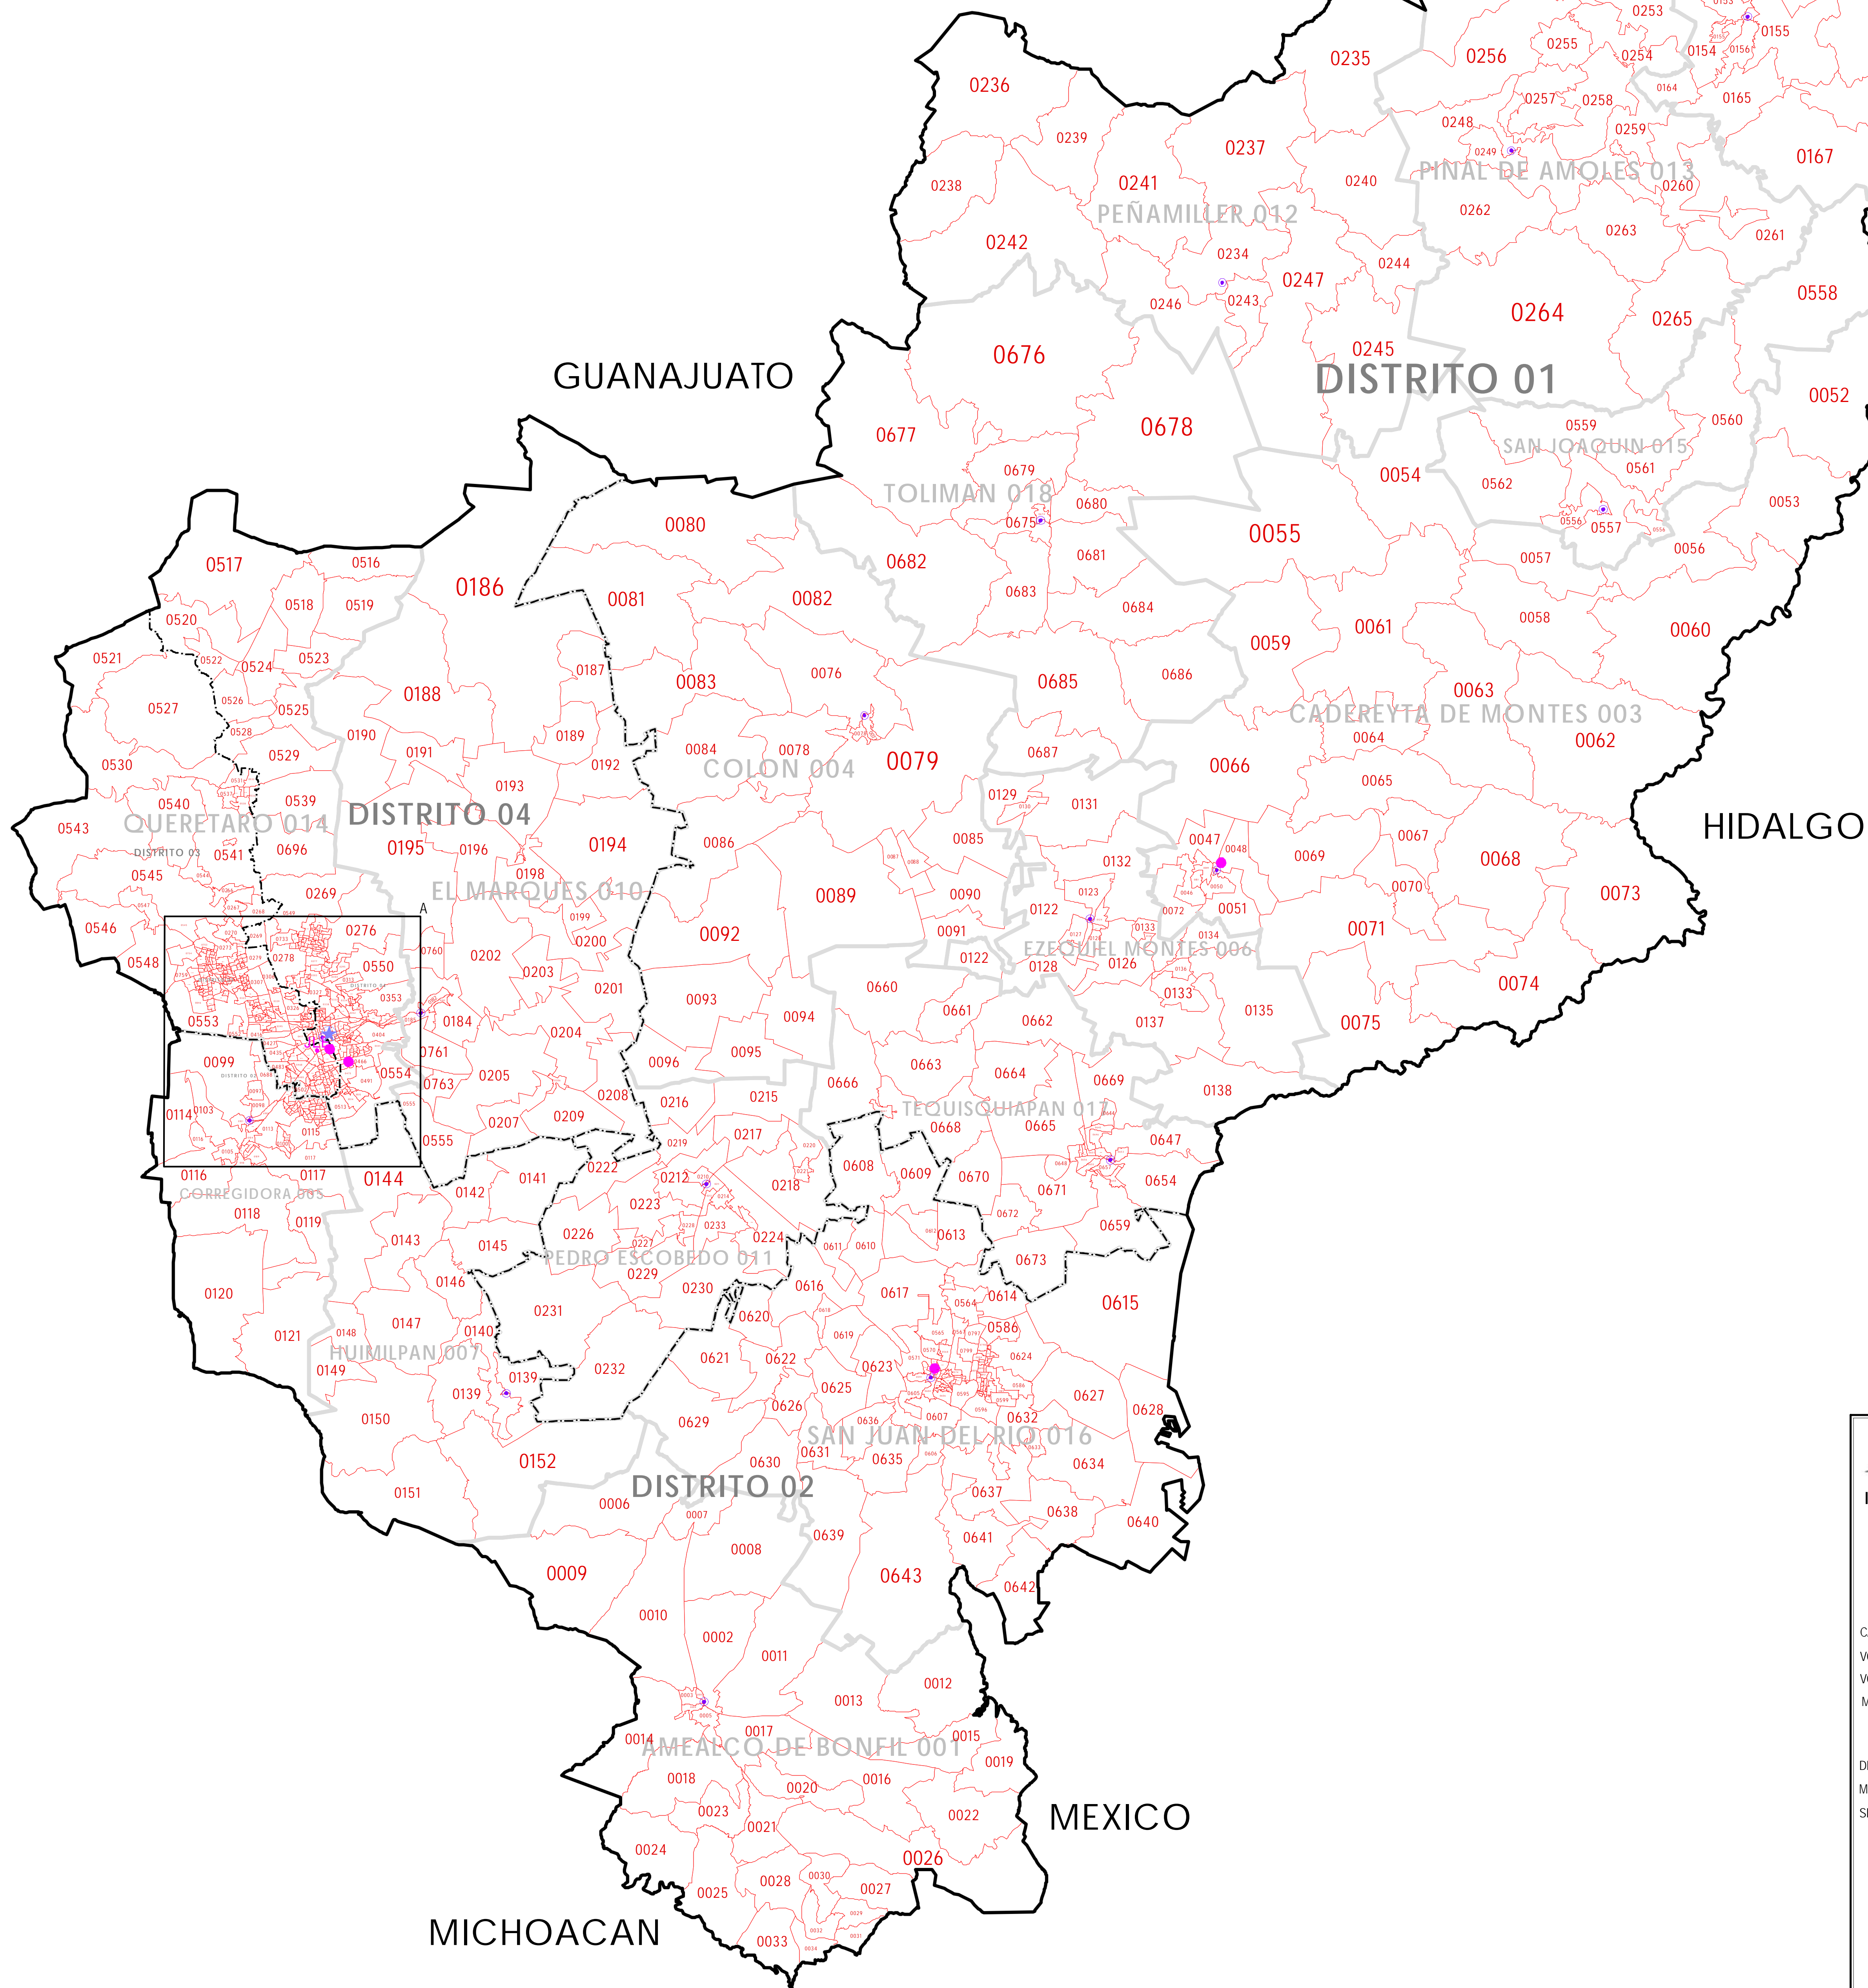

A

INE INSTITUTO NACIONAL ELECTORAL
 REGISTRO FEDERAL DE ELECTORES
 COORDINACIÓN DE OPERACIÓN EN CAMPO
 DIRECCIÓN DE CARTOGRAFÍA ELECTORAL

CONDENSADO ESTATAL SECCIONAL

SIMBOLOGÍA

CABECERAS
 CAPITAL DEL ESTADO: [Star symbol]
 VOCALÍA ESTATAL: [Purple dot symbol]
 VOCALÍA DISTRITAL: [Pink dot symbol]
 MUNICIPIO: [Blue dot symbol]

LIMITES
 INTERNACIONAL: [Dashed line symbol]
 ESTATAL: [Dotted line symbol]
 DISTRITAL FEDERAL: [Dash-dot line symbol]
 DELEGACIONAL Y/O MUNICIPAL: [Dotted line symbol]
 SECCIONAL: [Red line symbol]

CLAVES GEOELECTORALES
 DISTRITAL FEDERAL: 01
 MUNICIPAL: 001
 SECCIONAL: 0001

ESCALA: 1: 200,000
 0 2 4 6 8 10 12 14 16 KILOMETROS

QUERETARO

INFORMACIÓN BÁSICA			
CIRCUNSCRIPCIÓN	DISTRITOS	MUNICIPIOS	SECCIONES
2	4	18	850

FECHA DE ACTUALIZACIÓN DE LA BASE DIGITAL: 11 DE JUNIO DE 2014
 PROYECCIÓN UNIVERSAL TRANSVERSA DE MERCATOR; DATUM: WGS 84 FUENTE: R.F.E.D.C.E.