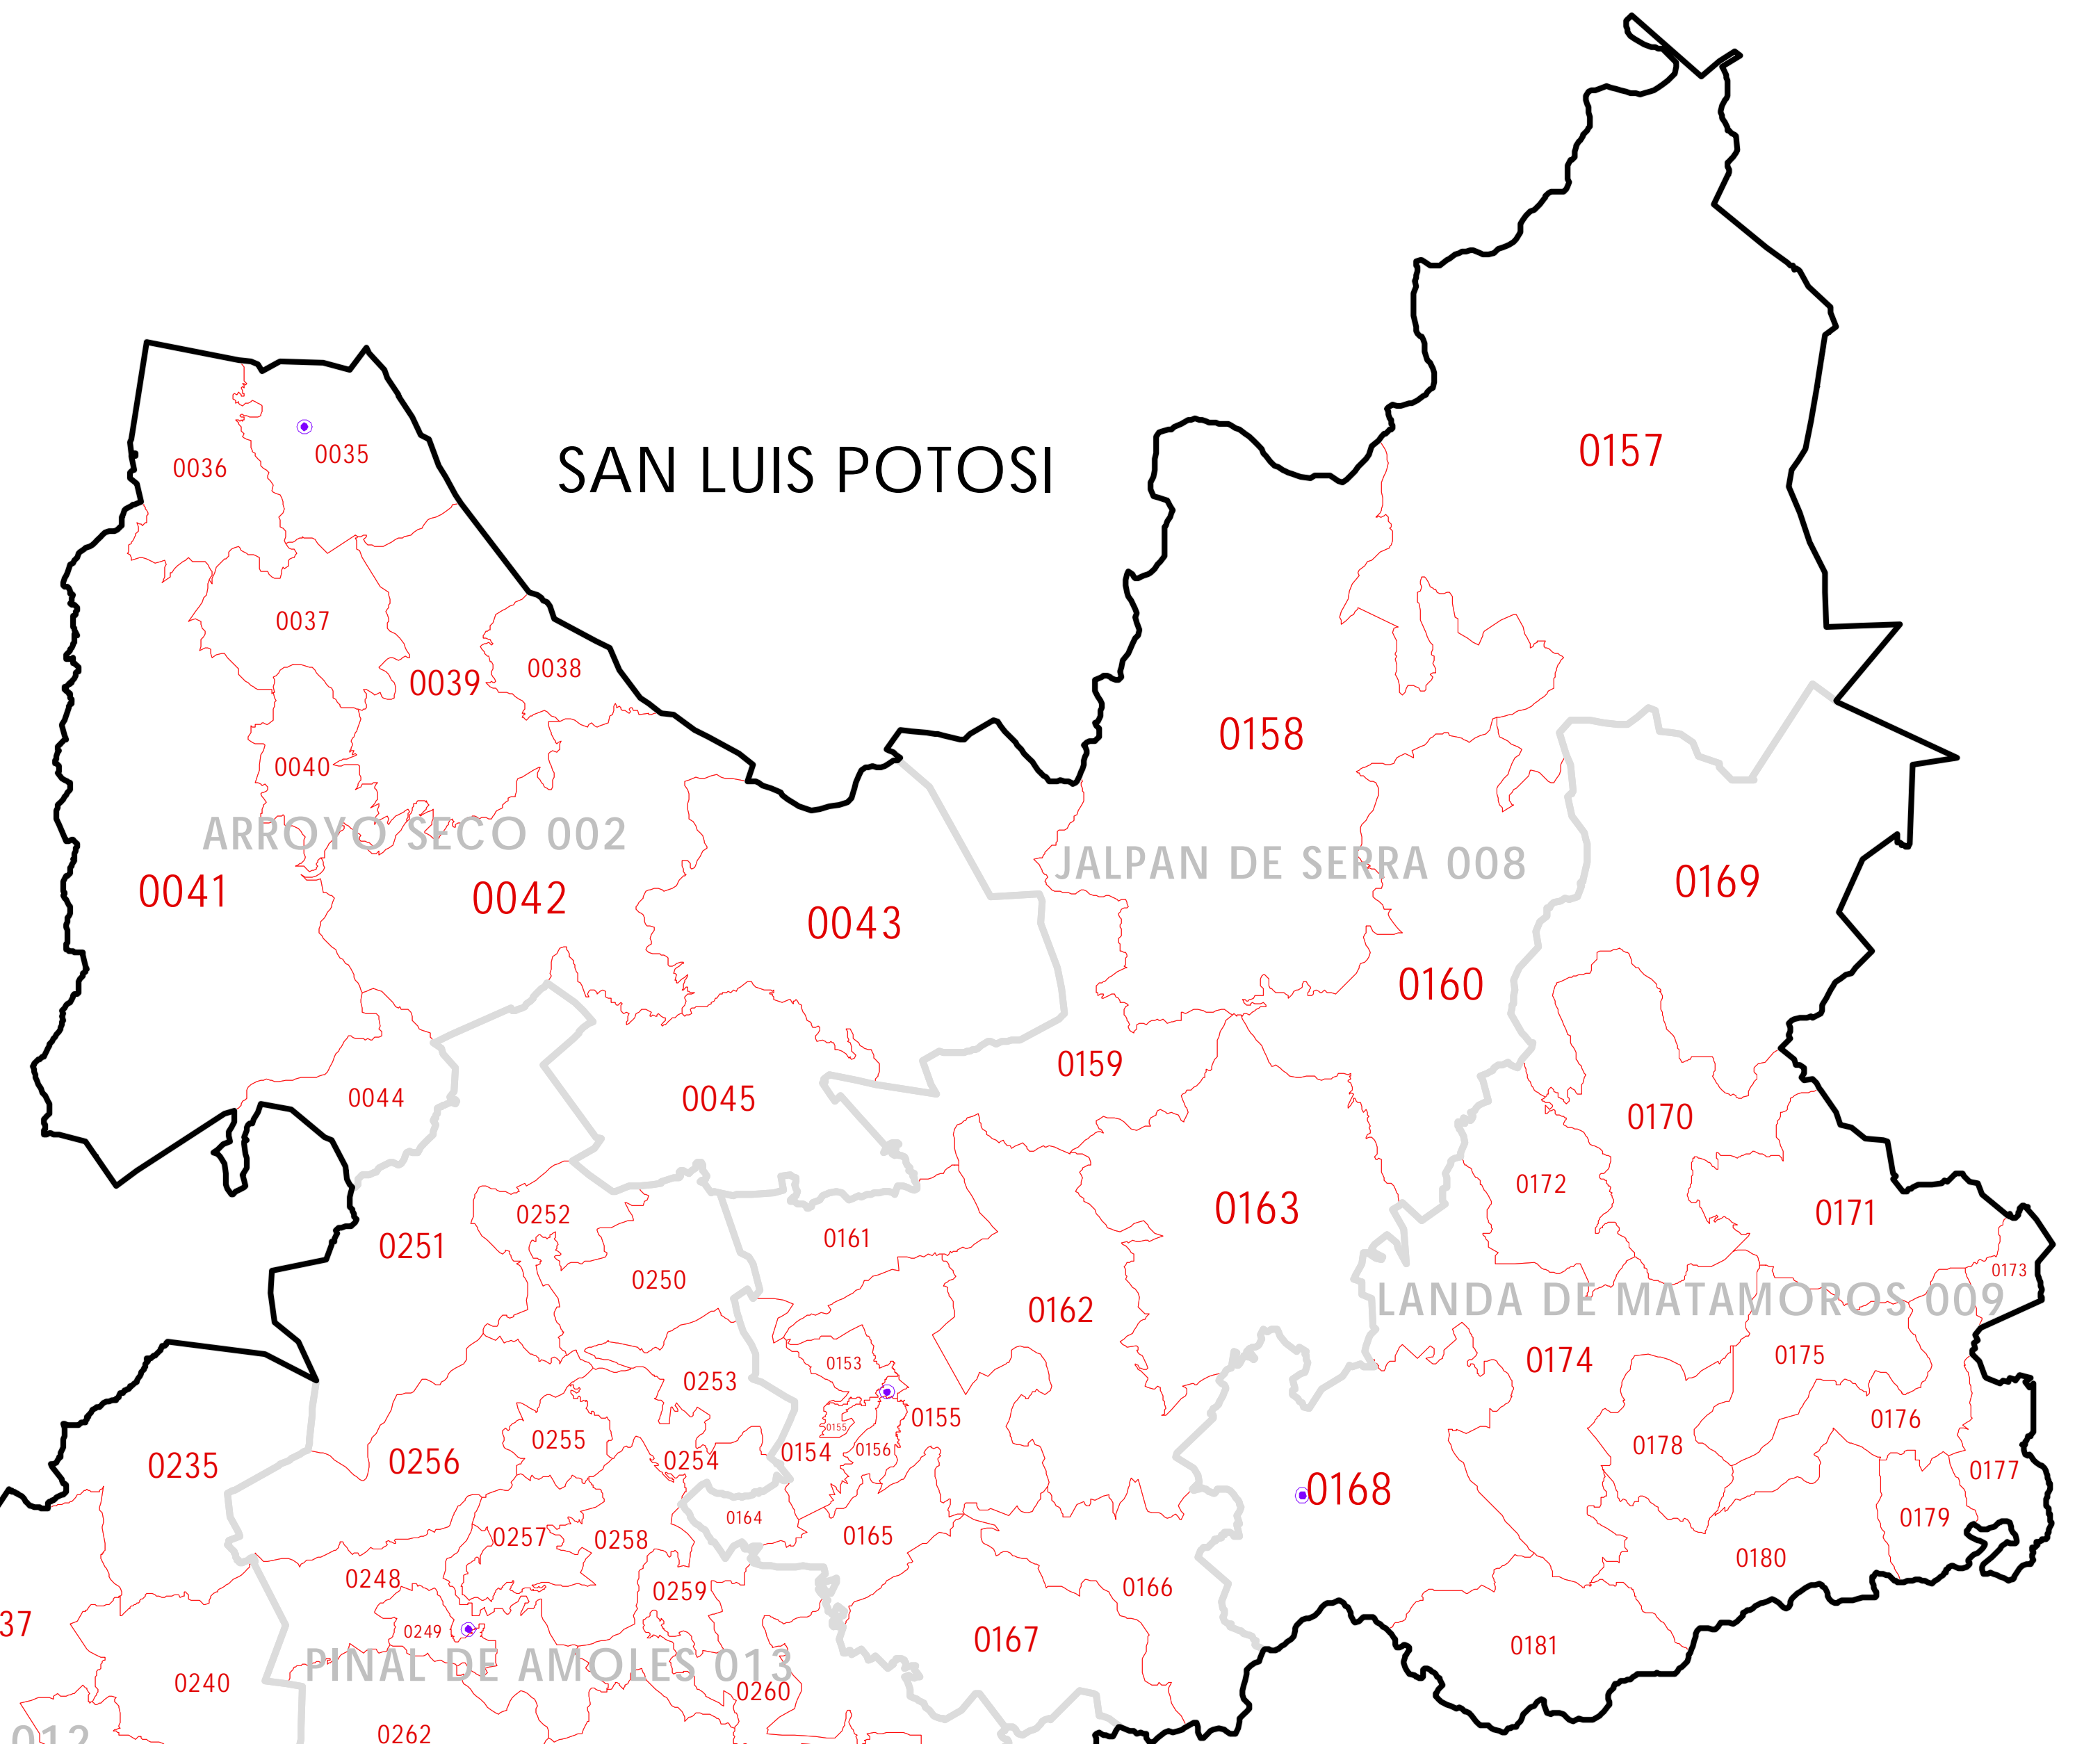

A

INE INSTITUTO NACIONAL ELECTORAL
 REGISTRO FEDERAL DE ELECTORES
 COORDINACIÓN DE OPERACIÓN EN CAMPO
 DIRECCIÓN DE CARTOGRAFÍA ELECTORAL

CONDENSADO ESTATAL SECCIONAL

SIMBOLOGÍA

CABECERAS
 CAPITAL DEL ESTADO: [Star symbol]
 VOCALÍA ESTATAL: [Purple dot symbol]
 VOCALÍA DISTRITAL: [Pink dot symbol]
 MUNICIPIO: [Blue dot symbol]

LIMITES
 INTERNACIONAL: [Dashed line symbol]
 ESTATAL: [Dotted line symbol]
 DISTRITAL FEDERAL: [Dash-dot line symbol]
 DELEGACIONAL Y/O MUNICIPAL: [Dotted line symbol]
 SECCIONAL: [Red line symbol]

CLAVES GEOELECTORALES
 DISTRITAL FEDERAL: 01
 MUNICIPAL: 001
 SECCIONAL: 0001

ESCALA: 1: 200,000
 0 2 4 6 8 10 12 14 16 KILOMETROS

QUERETARO

INFORMACIÓN BÁSICA			
CIRCUNSCRIPCIÓN	DISTRITOS	MUNICIPIOS	SECCIONES
2	4	18	850

FECHA DE ACTUALIZACIÓN DE LA BASE DIGITAL: 11 DE JUNIO DE 2014
 PROYECCIÓN UNIVERSAL TRANSVERSA DE MERCATOR; DATUM: WGS 84 FUENTE: R.F.E.D.C.E.